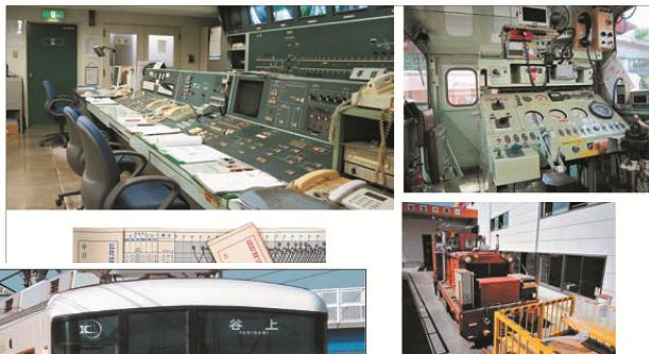

デザインイメージ

2012	MON	TUE	WED	THU	FRI	SAT	SUN	MON	TUE	WED	THU	FRI	SAT	SUN	MON	TUE
10	1	2	3	4	5	6	7	8	9	10	11	12	13	14	15	16
	17	18	19	20	21	22	23	24	25	26	27	28	29	30	31	1

TUE	WED	THU	FRI	SAT	SUN	MON
10	11	12	13	14	15	16
26	27	28	29	30	1	2

デザインは2012年の商品です

【リリース配布先】 青灯クラブ、近畿電鉄記者クラブ、兵庫県政記者クラブ、神戸市政記者クラブ、神戸経済記者クラブ

本件に関する報道機関からのお問い合わせ先

北神急行電鉄株式会社 総務部総務課

〒651-1243 神戸市北区山田町下谷上字大橋27番地

TEL 078-581-1070 FAX 078-583-5269

※お客様からのお問い合わせ先

鉄道部 営業・事業企画スタッフ

TEL 078-581-1070 FAX 078-583-5269