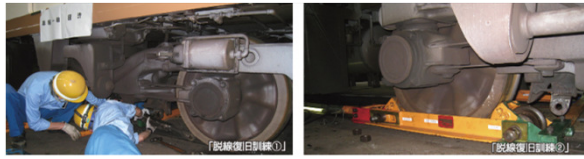

デザインイメージ

FRI	SAT	SUN	MON	TUE	WED	THU	FRI	SAT	SUN	MON
5	6	7	8	9	10	11	12	13	14	15
1	22	23	24	25	26	27	28	29	30	1

デザインは2013年の商品です

以上

【リリース配布先】 青灯クラブ、近畿電鉄記者クラブ、兵庫県政記者クラブ、神戸市政記者クラブ、神戸経済記者クラブ、関西レジャー記者クラブ

本件に関する報道機関からのお問い合わせ先

北神急行電鉄株式会社 総務部総務課

〒651-1243 神戸市北区山田町下谷上字大橋27番地

TEL 078-581-1070 FAX 078-583-5269

※お客様からのお問い合わせ先

鉄道部 営業・事業企画スタッフ

TEL 078-581-1070 FAX 078-583-5269