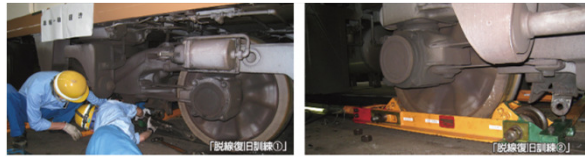

#### ■特典

「2014スルッとKANSAI 電車・バス カレンダー(税込み800円)」とセットでお買い求めいただいたお客様には、北神急行オリジナルグッズ「電車マグネット(非売品)」をもれなく差し上げます。

デザインイメージ

デザインは2013年の商品です

以上

【リリース配布先】 青灯クラブ、近畿電鉄記者クラブ、兵庫県政記者クラブ、神戸市政記者クラブ、神戸経済記者クラブ、関西レジャー記者クラブ

本件に関する報道機関からのお問い合わせ先