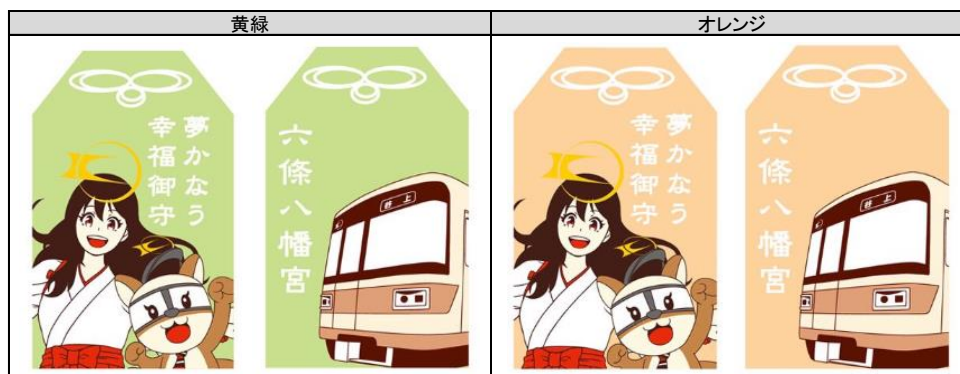

2016年12月15日

報道機関各位

六條八幡宮
北神急行電鉄株式会社

来年から神戸市北区・六條八幡宮に
新デザインの北神弓子（北神急行電鉄マスコットキャラクター）御守りが登場します。

神戸市北区山田町の総氏神である六條八幡宮（宮司：畠田明彦）は、本年に引き続き、来年も北神急行電鉄株式会社（社長：辰馬秀彦）の電車と同社マスコットキャラクターである北神弓子（きたがみきゆうこ）とノリノリスのイラストを御守り袋に新デザインであしらった「夢かなう幸福御守」を授与します。今後も北神弓子は地域住民に愛されるキャラクターを目指すとともに、地域の活性化にも寄与して参りたいと思います。

記

1. 御守りの授与開始日・場所

授与開始日 2017年1月1日（日）～
授与の場所 六條八幡宮

2. 御守りのデザインと授与額

デザイン 下地が黄緑色、オレンジ色の2種類

授与額 800円

※現在のデザインのコラボ御守りも引き続き授与いたします。

※コラボ御守りを授与されたお客様先着200名には、神戸芸術工科大学まんが表現学科の学生が描いた北神弓子が登場するまんが冊子「恋はトンネルの向こうで」を差し上げます。

3. 協力

山田民俗文化保存会

【リリース配布先】 青灯クラブ、近畿電鉄記者クラブ、兵庫県政記者クラブ、神戸市政記者クラブ

本件に関する報道関係からの問い合わせ先

北神急行電鉄株式会社 総務部総務課

〒651-1243 神戸市北区山田町下谷上字大橋27番地

TEL 078-581-1070 FAX 078-583-5269

※お客様からのお問い合わせ先

鉄道部 営業・事業企画推進課

TEL 078-581-1070 FAX 078-583-5269