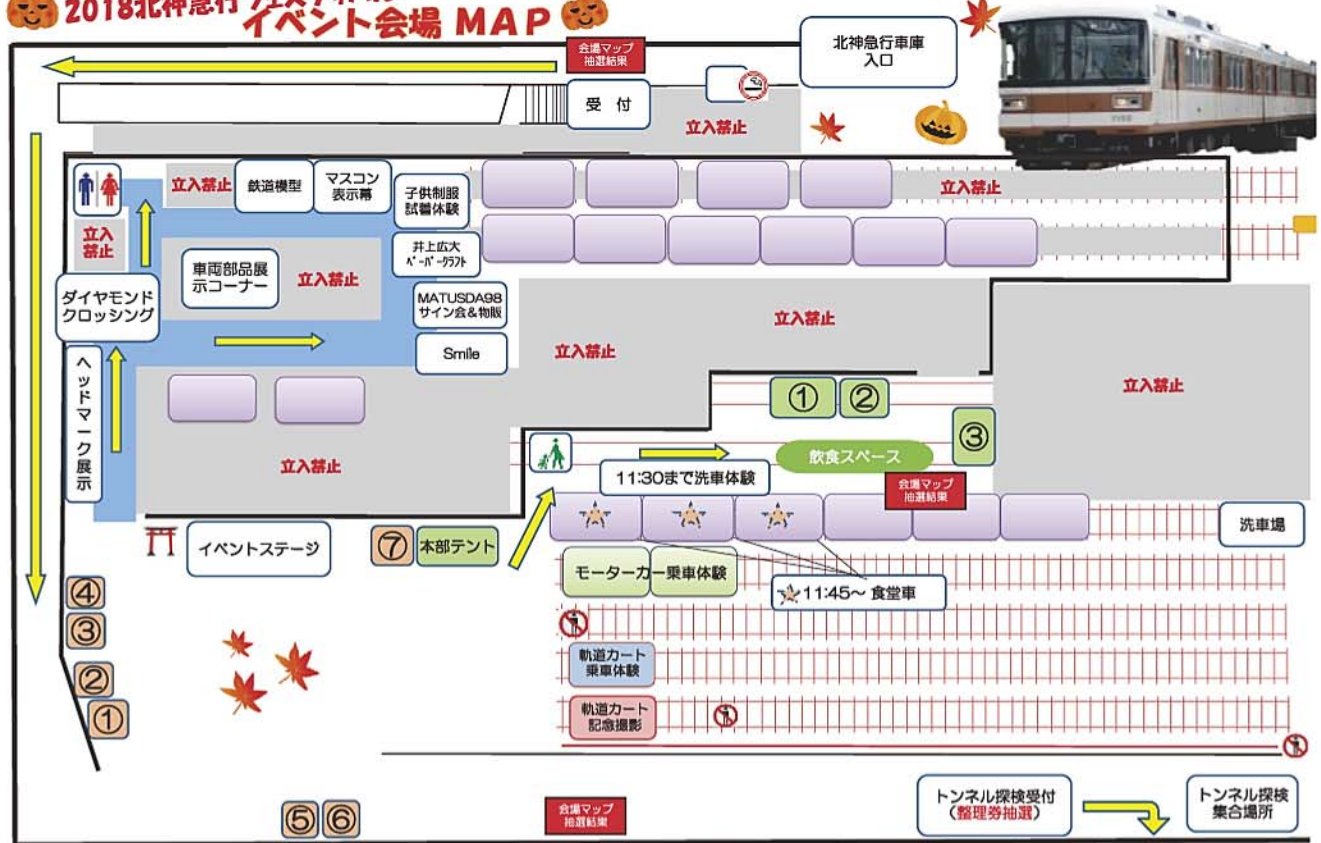

2018北神急行フェスティバル イベント会場 MAP