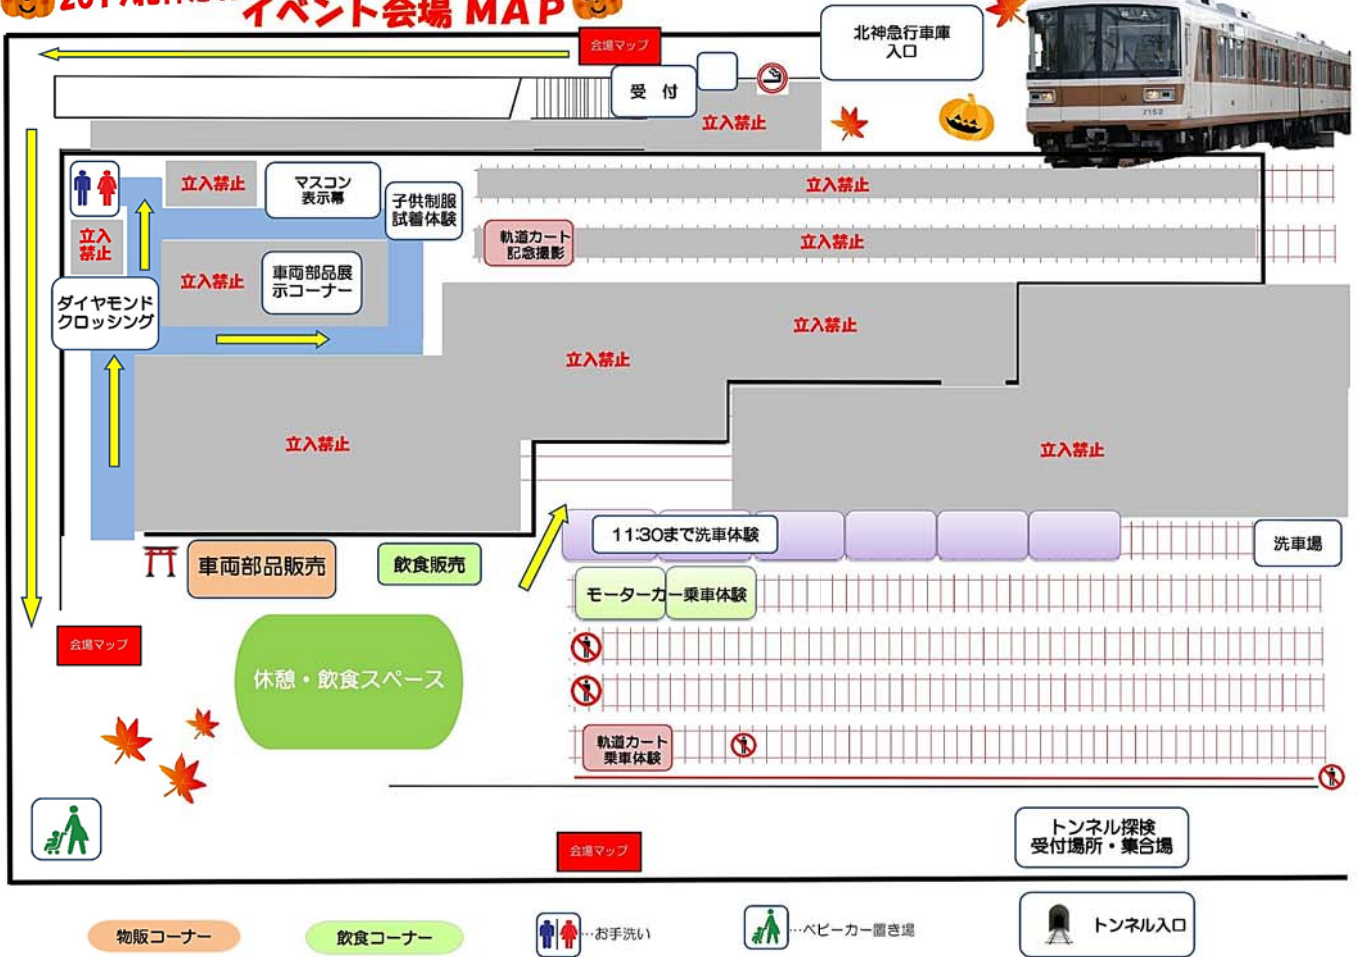

2019北神急行フェスティバル イベント会場 MAP